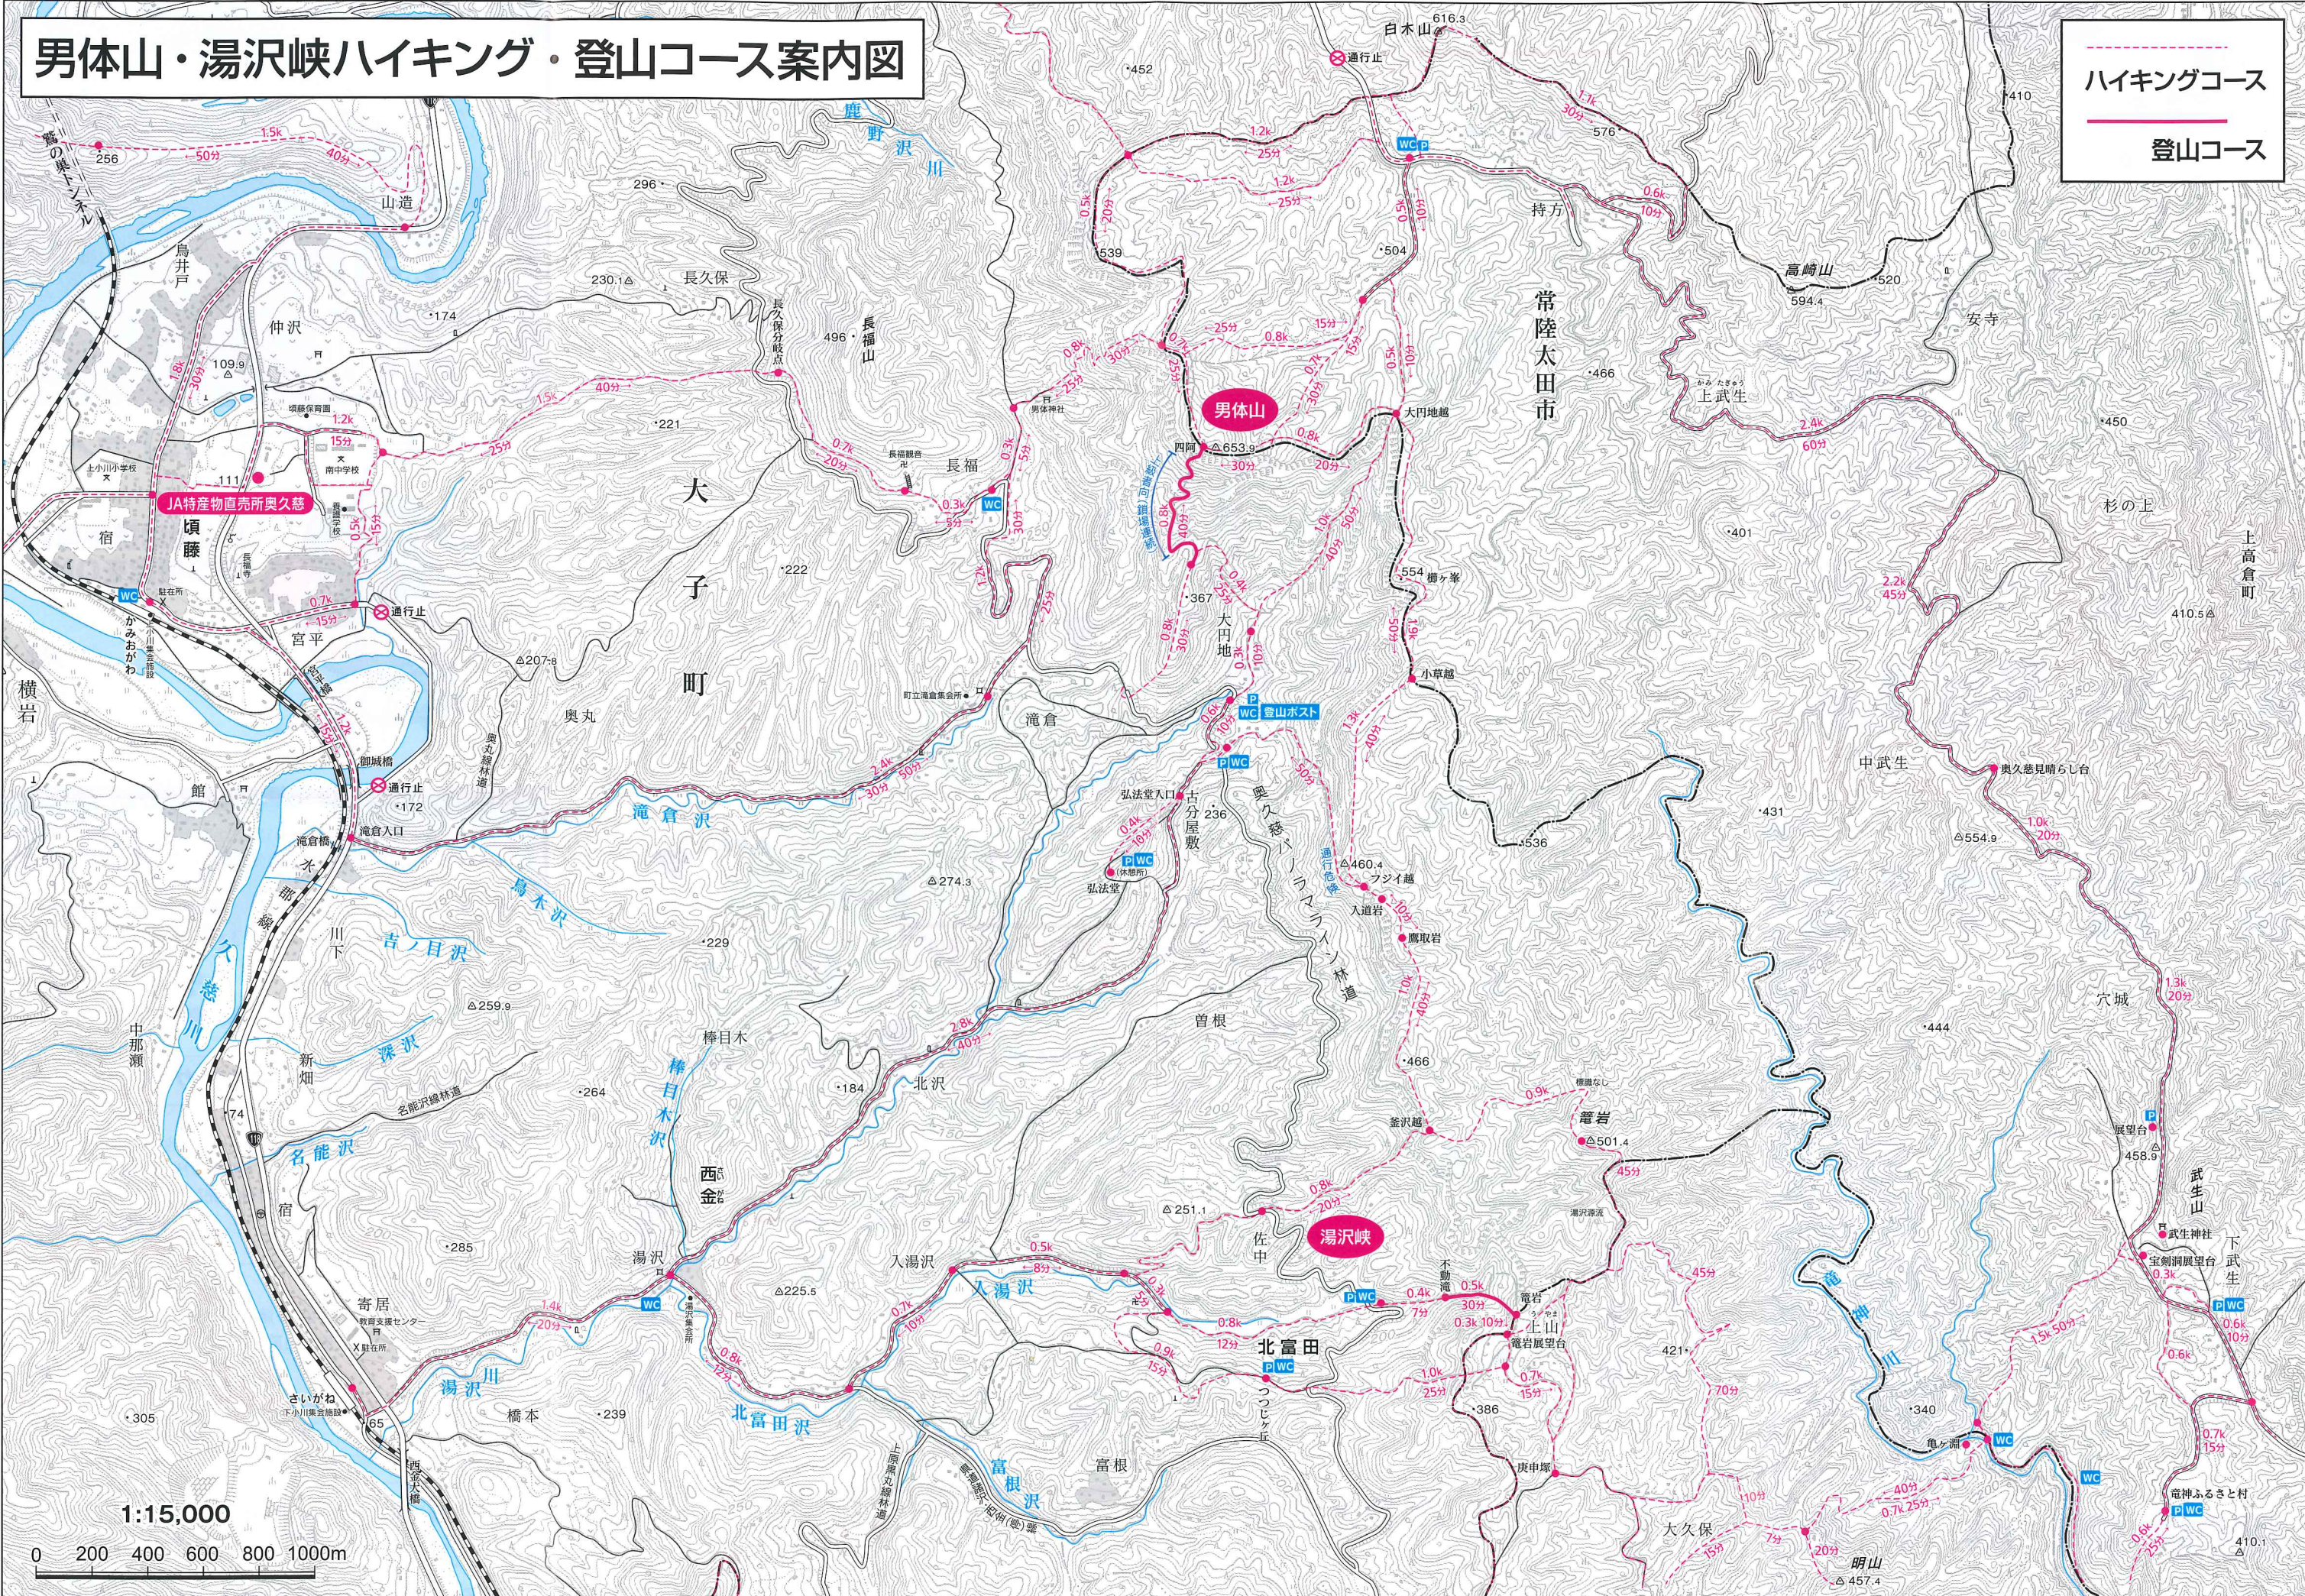

男体山・湯沢峡ハイキング・登山コース案内図

ハイキングコース
登山コース

【この地図は、国土地理院長の承認を得て、同院発行の数値地図50000(地図画像)及び数値地図25000(地図画像)を複製したものである。(承認番号 平27情復、第1040号) この地図を第三者がさらに複製する場合には、国土地理院の長の承認を得なければならない。