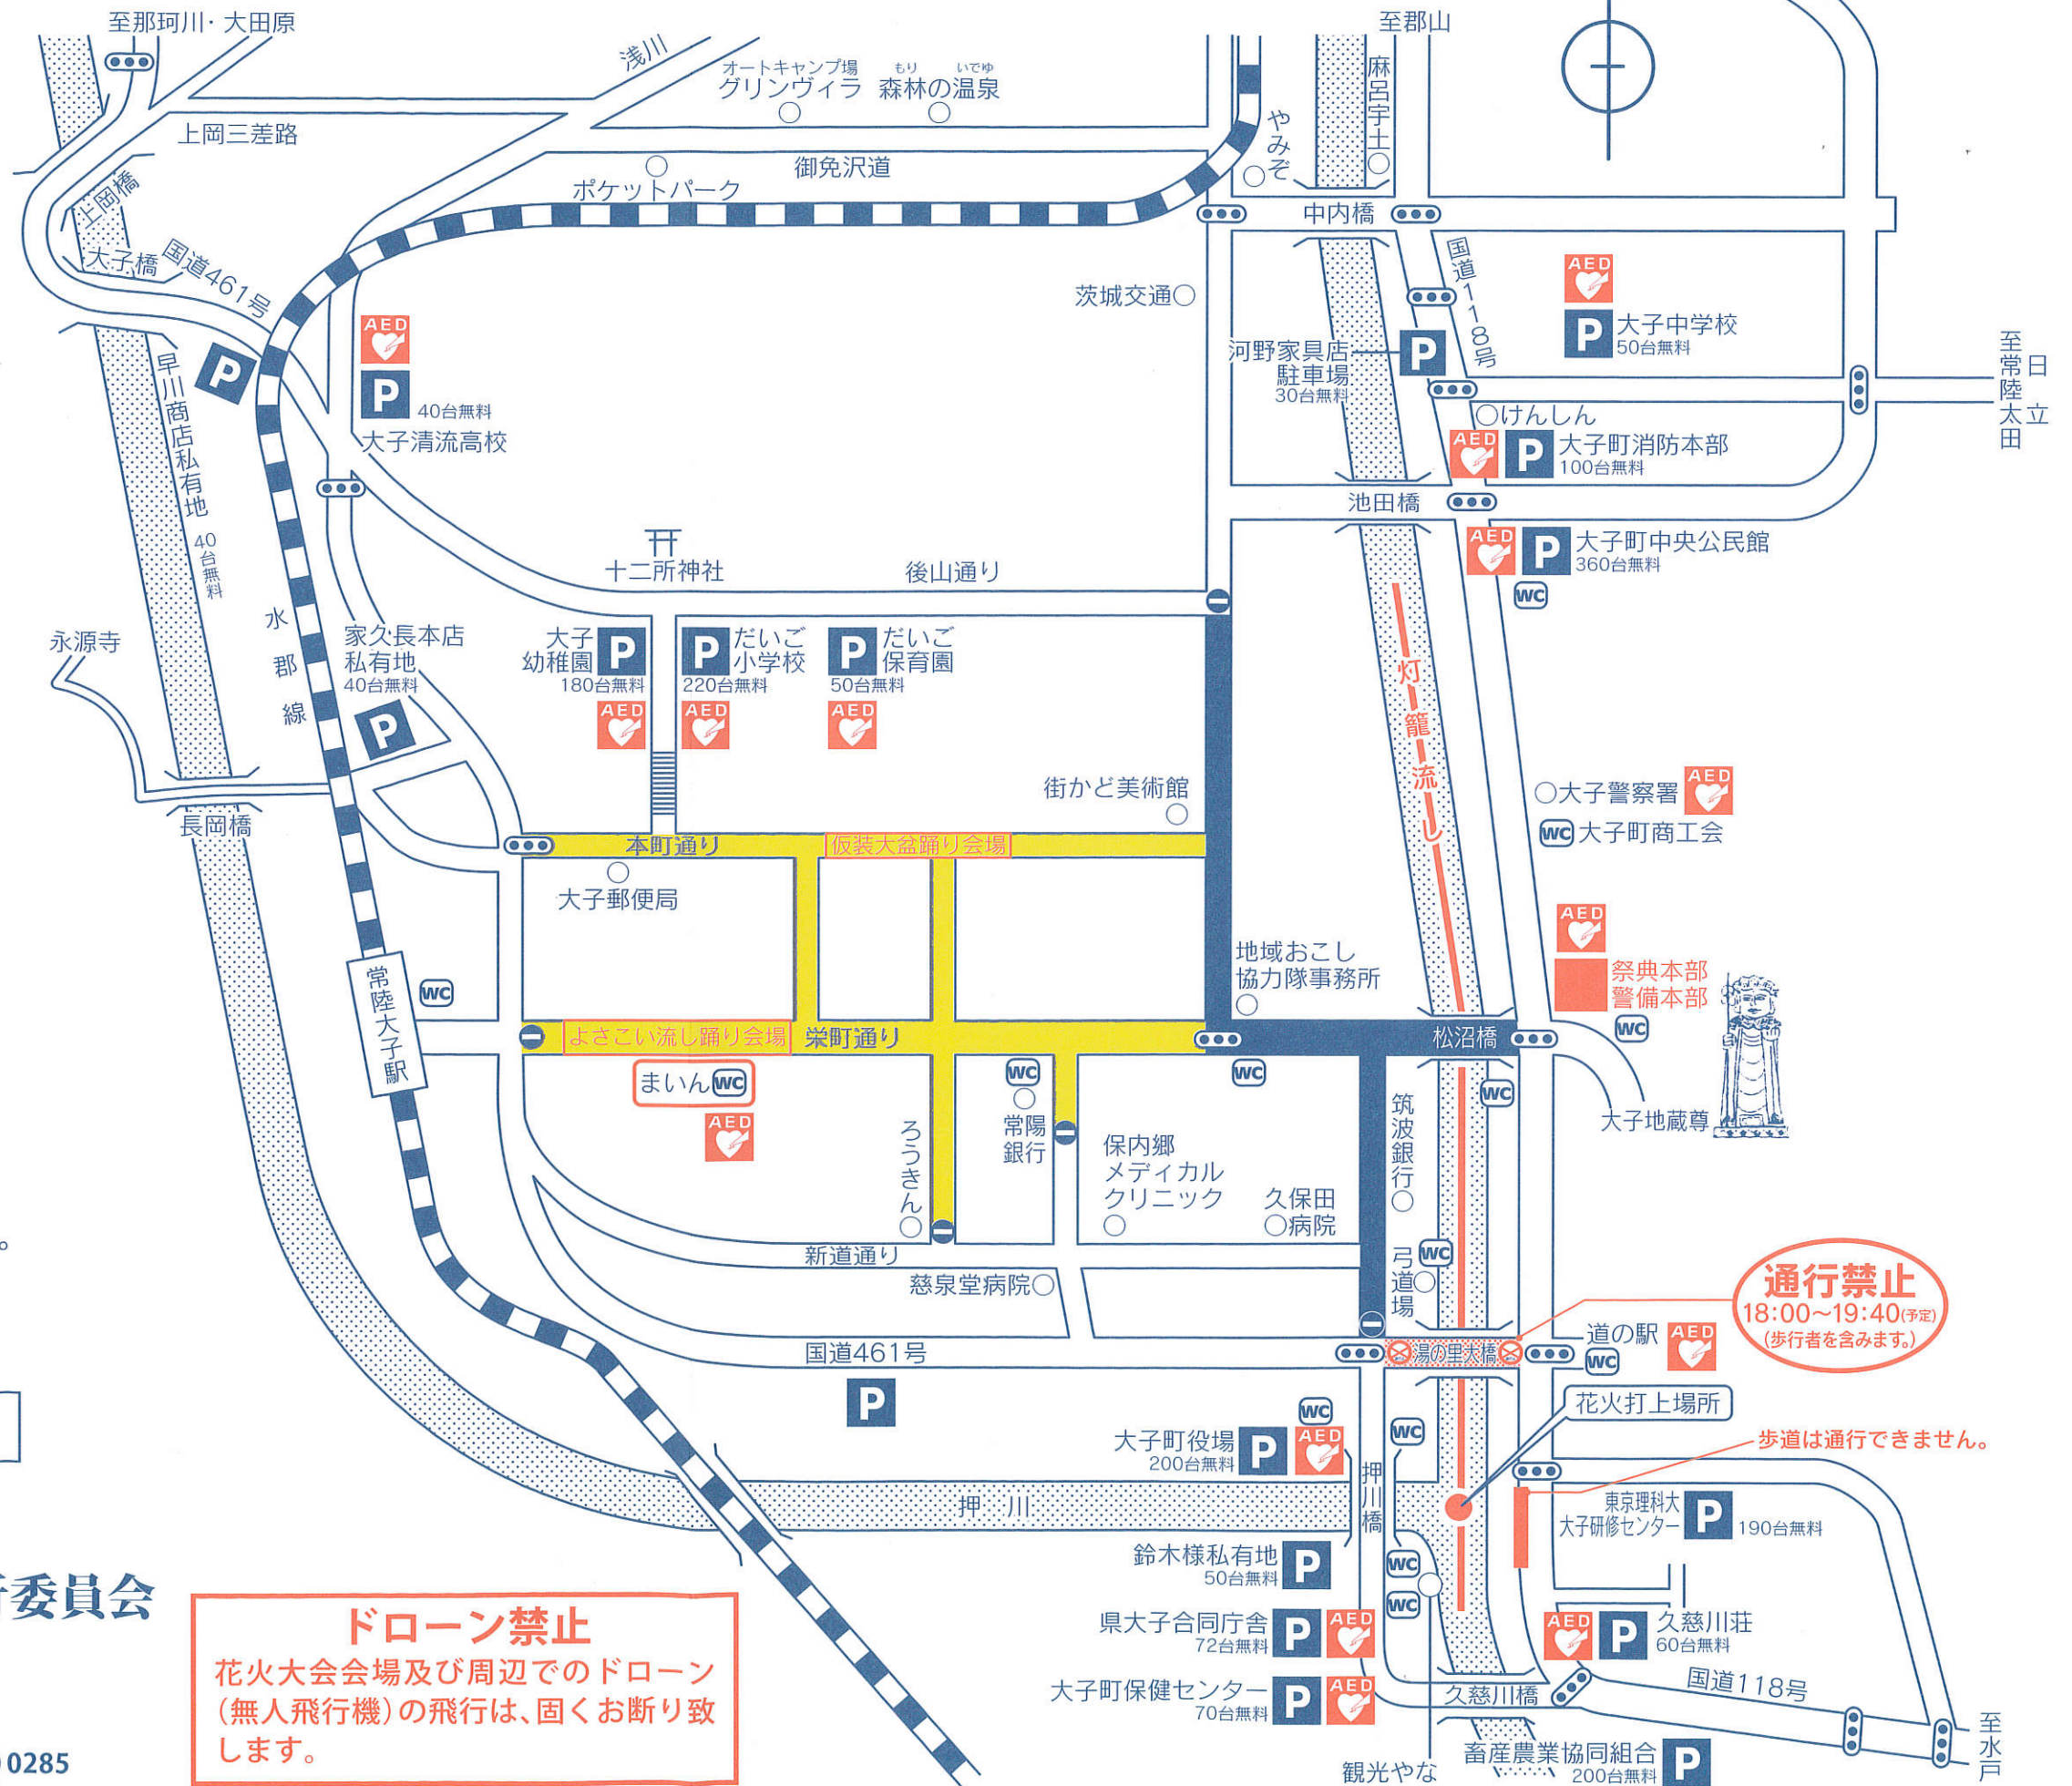

交通規制実施日

平成28年 8月14日(日)
(雨天の場合は20日(土))

歩行者天国の時間規制 (歩行者専用道路)

- 15:00~21:30
- 18:00~21:30
- 18:00~21:30
18:00から小型煙火終了まで全面通行止。小型煙火終了後から21:30まで歩行者天国。

バス運行のお知らせ

1. 14日は日祭ダイヤの運行となります。
2. 各方面行きの始発は、大子駅前より発車致します。
3. 雨天により20日(土)に延期された場合は、土曜日ダイヤの運行となります。ご協力よろしくお願い申し上げます。

茨城交通(株)大子営業所 ☎0295(72)0428

《臨時列車運転のお知らせ》

JRでは、花火大会当日、臨時列車を運転いたします。
常陸大子駅発 水戸行き 21:37
磐城石川行き 21:53

*** ゴミ持ち帰りにご協力ください。**

〈主催〉
大子町花火大会と灯籠流し実行委員会
大子地蔵尊祭典実行委員会

【問い合わせ先】 大子町観光協会 ☎0295(72)0285

大子町花火大会 灯籠流し = 交通規制・駐車場案内

ドローン禁止
花火大会会場及び周辺でのドローン(無人飛行機)の飛行は、固くお断り致します。

通行禁止
18:00~19:40(予定)
(歩行者を含みます。)

歩道は通行できません。