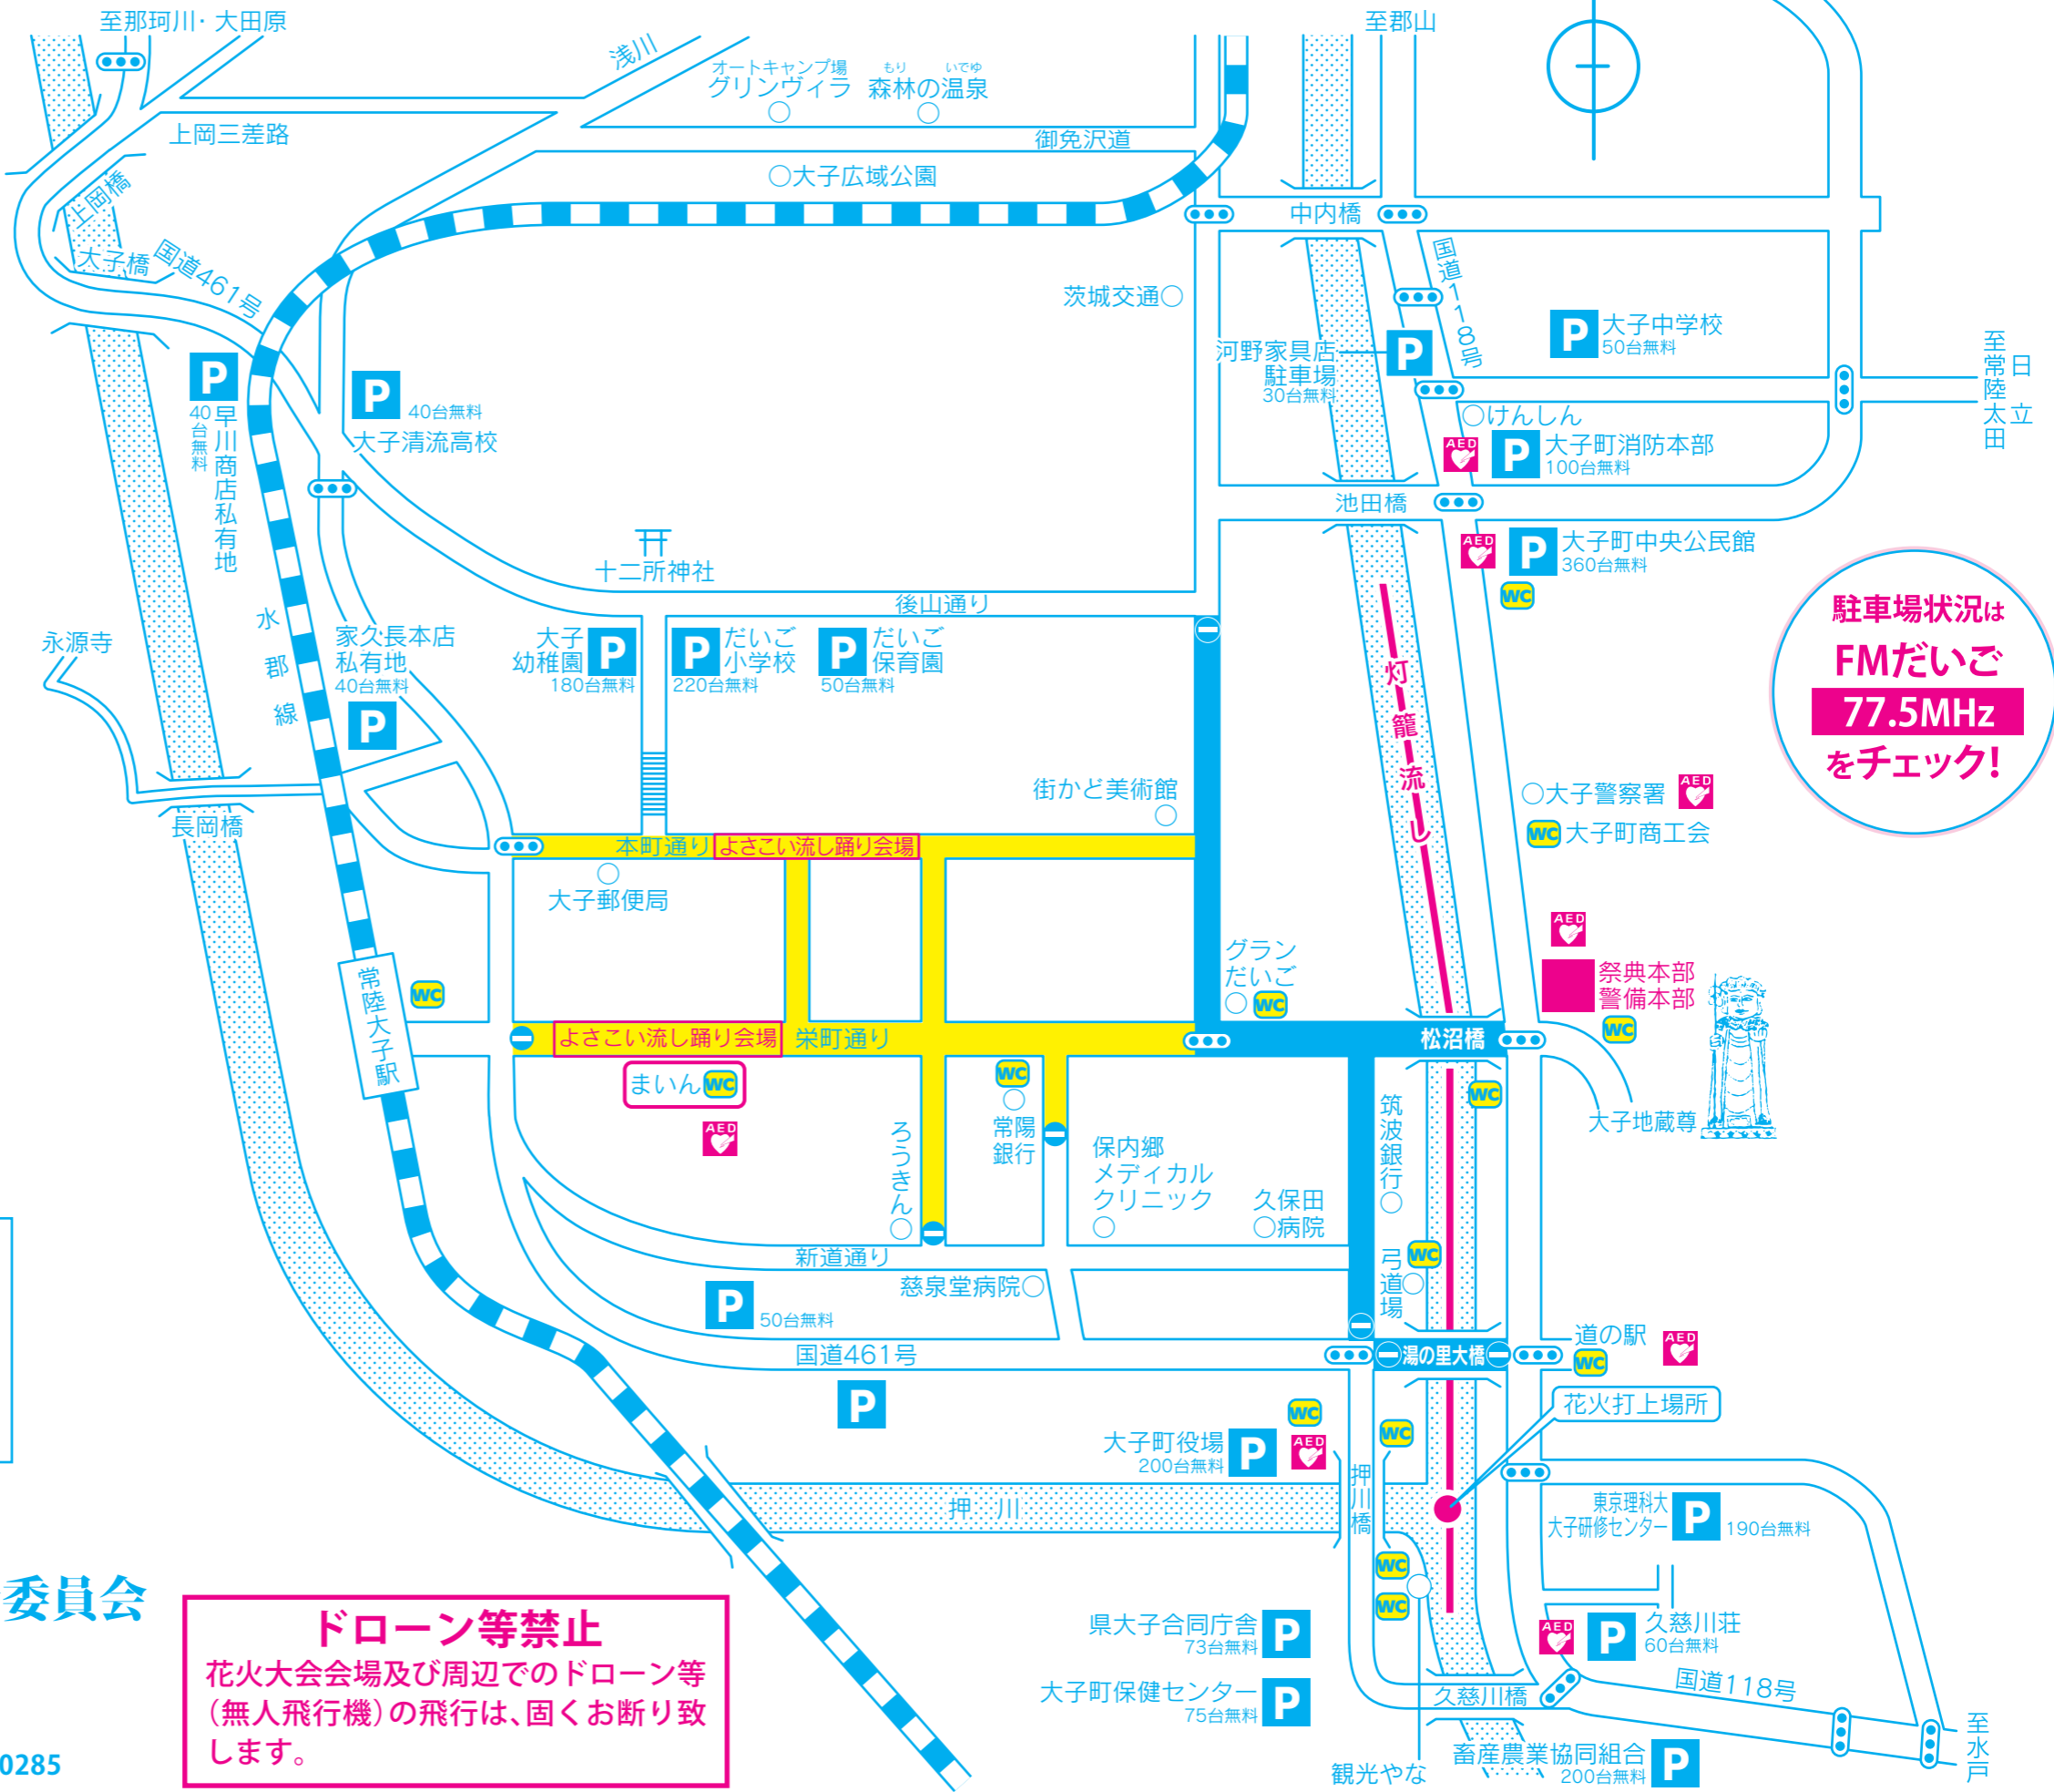

大子町花火大会 灯籠流し = 交通規制・駐車場案内

交通規制実施日

令和元年 8月14日(水)
(雨天の場合は20日(火))

歩行者天国の時間規制 (歩行者専用道路)

	16:00~21:30
	18:00~21:30

バス運行のお知らせ

- 14日は日祭ダイヤの運行となります。
- 各方面行きの始発は、大子駅前より発車致します。

茨城交通(株)大子営業所 ☎0295(72)0428

臨時列車運転のお知らせ

JRでは、花火大会当日、臨時列車を運転いたします。

常陸大子駅 発 常陸大宮駅 行 21:51
磐城石川駅 行 21:56

- * ゴミ持ち帰りにご協力ください。
- * 交通の妨げになりますので路上駐車はおやめください。
- * 道路・歩道上での場所取り行為等はおやめください。

〈主催〉
大子町花火大会と灯籠流し実行委員会
大子地藏尊祭典実行委員会

【問い合わせ先】 大子町観光協会 ☎0295(72)0285

駐車場状況は
FMだいで
77.5MHz
をチェック!

ドローン等禁止
花火大会会場及び周辺でのドローン等(無人飛行機)の飛行は、固くお断り致します。