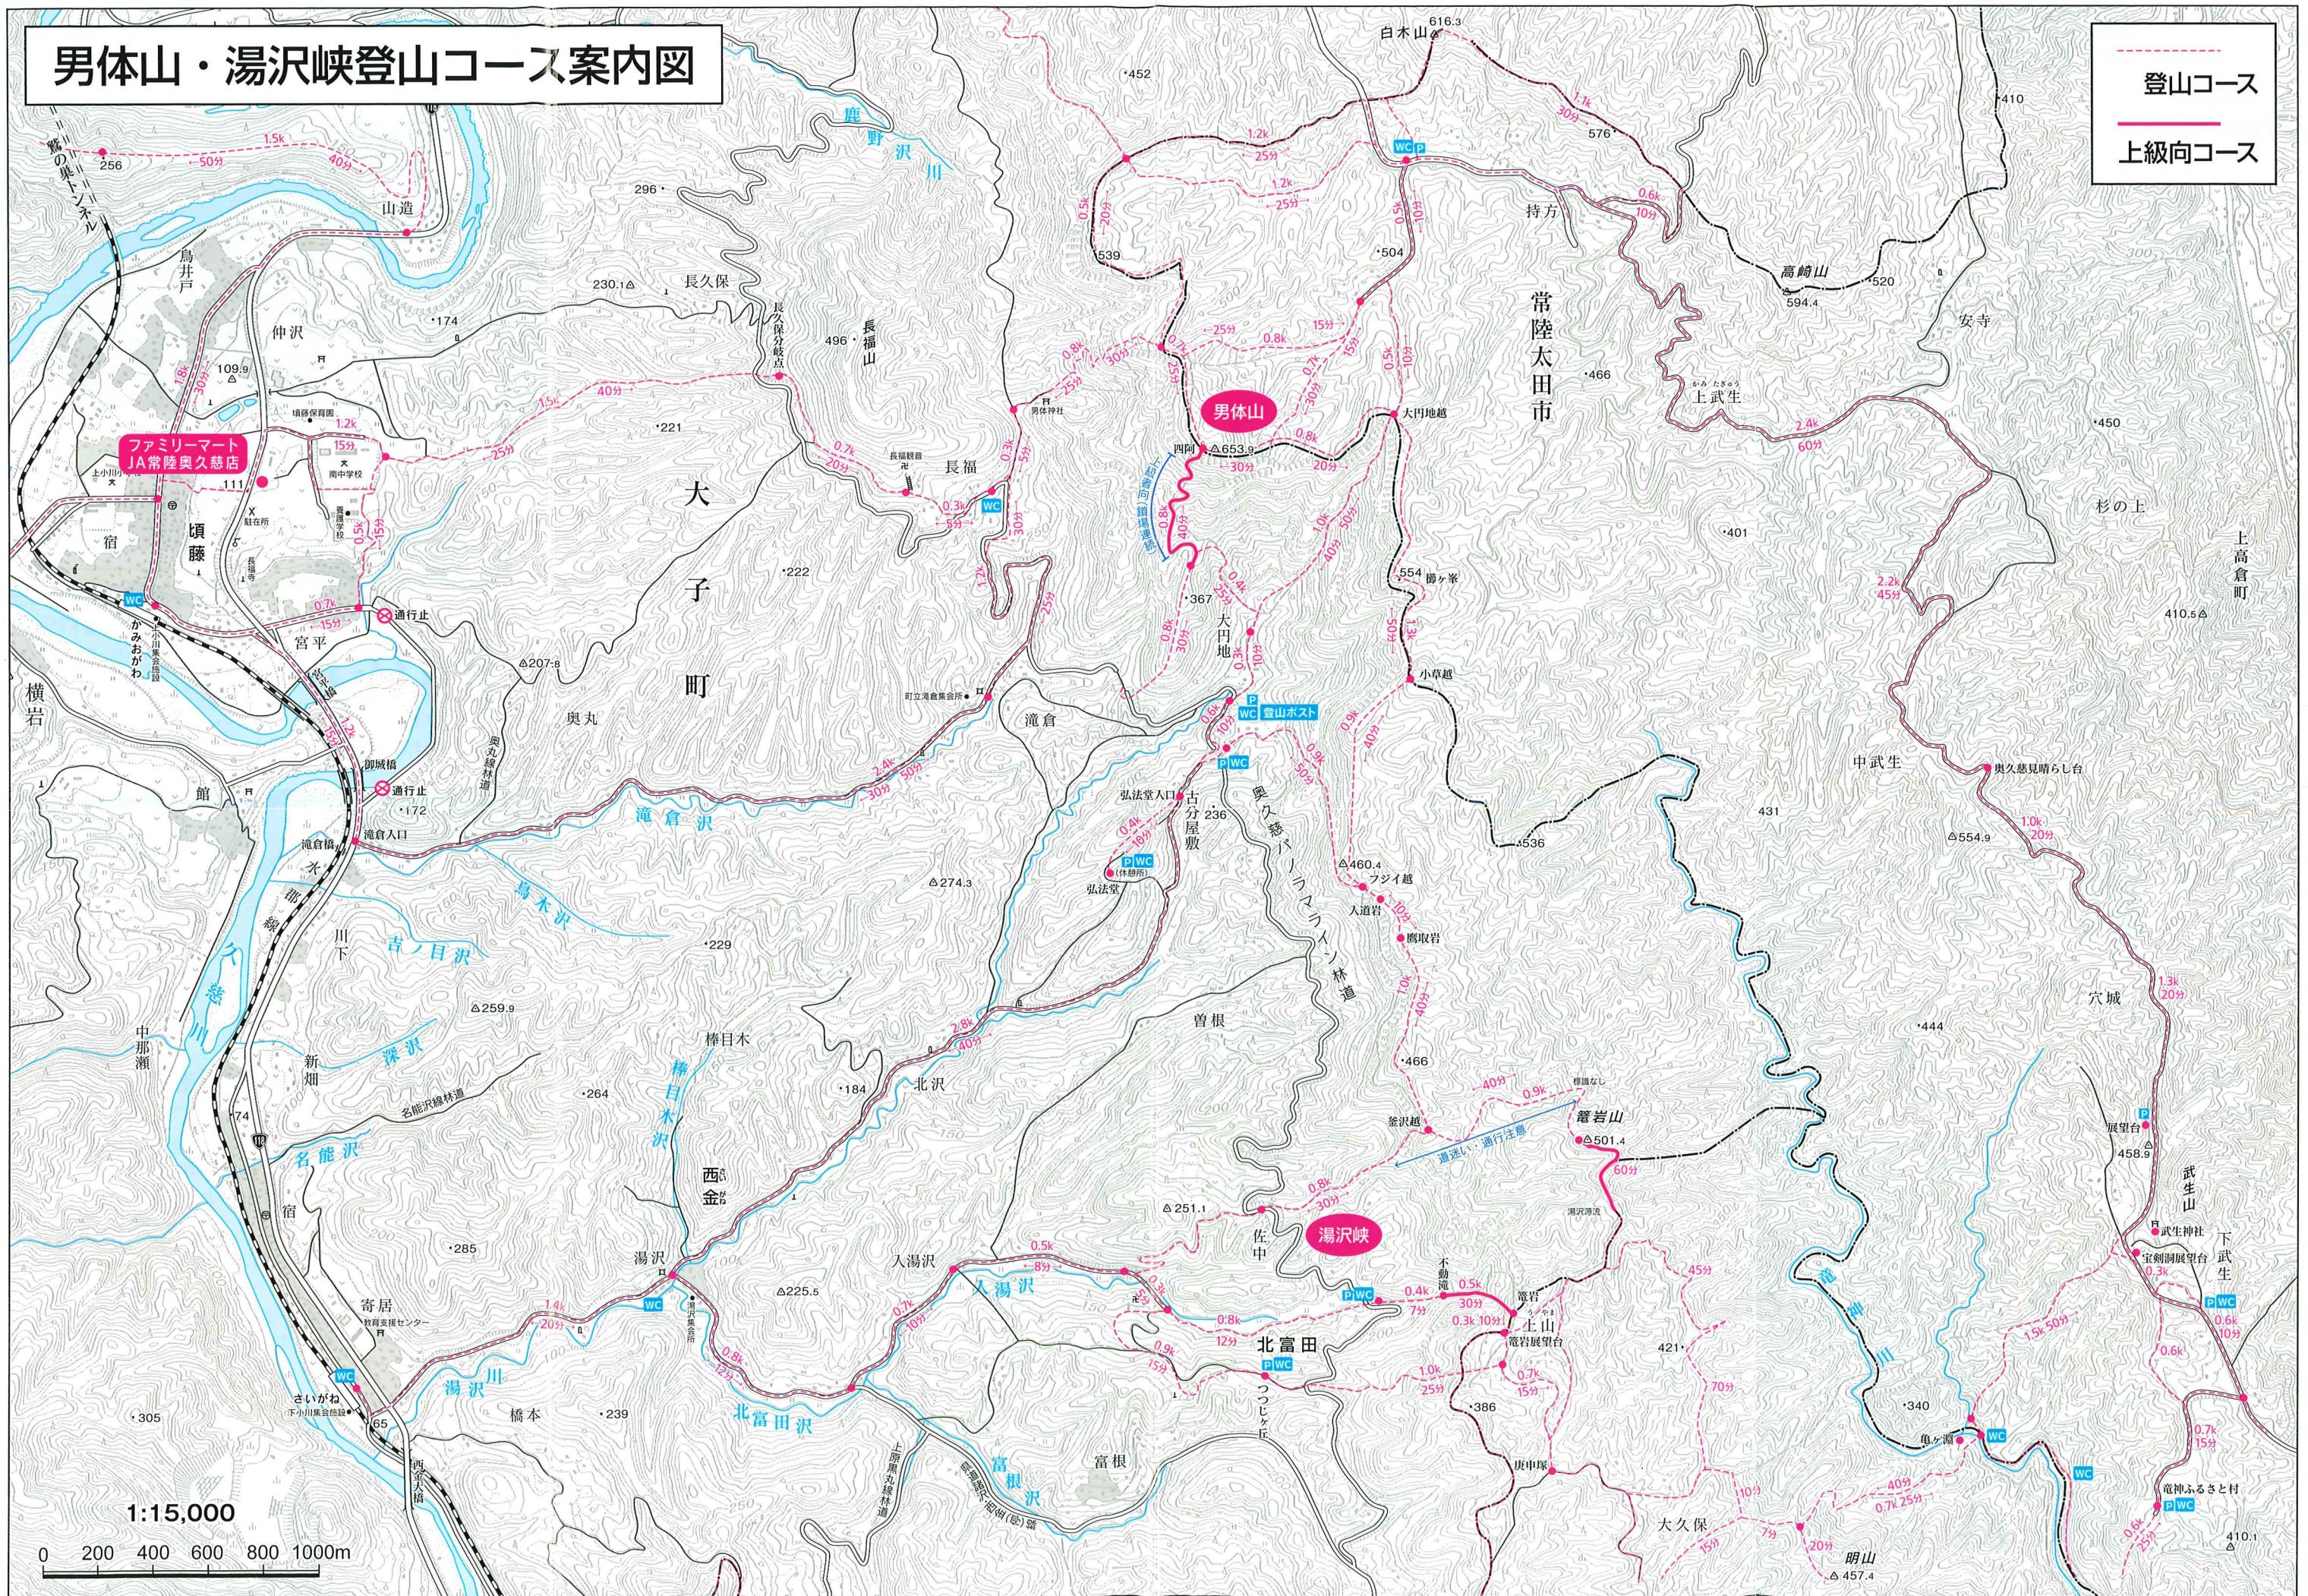

男体山・湯沢峡登山コース案内図

登山コース
上級向コース

この地図は、国土院院長の承認を得て、同院発行の数値地図50000(地図画像)及び数値地図25000(地図画像)を複製したものである。(承認番号 平27情複、第1040号)
この地図を第三者がさらに複製する場合には、国土院院長の承認を得なければならない。